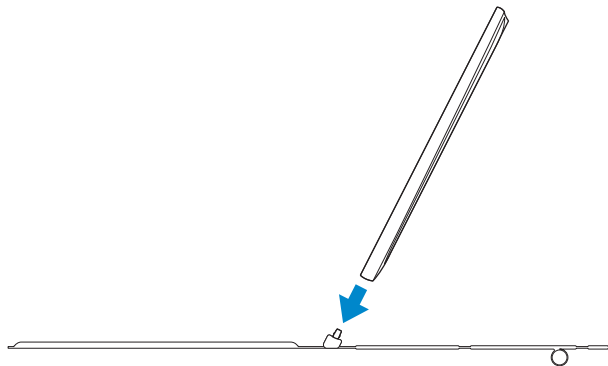

Quick Start Guide

Stručná úvodní příručka
Přiročnik za hitri zagon

Dell Tablet Keyboard – Slim

Klávesnice pro tablet Dell – Tenká
Tipkovnica tabličnega računalnika Dell – Tanká

1 Dock the tablet

Připojte tablet k doku
Zasidrajte tablični računalnik