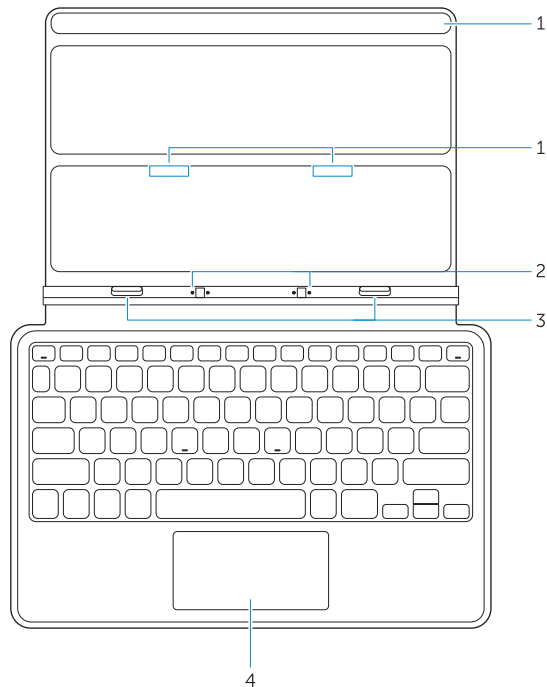

Importador:

Dell México S.A. de C.V.
Paseo de la Reforma 2620 - Piso 11.º
Col. Lomas Altas
11950 México, D.F.

Número de modelo reglamentario:

K11A

Features

Funkce | Funkcije

1. magnets
2. docking pins
3. docking connectors
4. touch pad